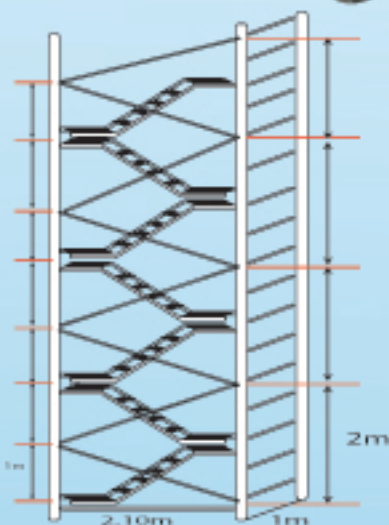

Accessoires Echafaudage de façade