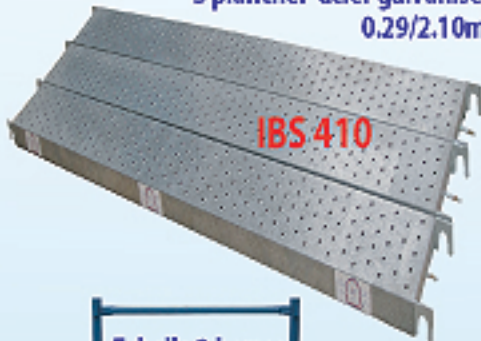

3 plancher acier galvanisé
0.29/2.10m

L'échafaudage roulant

à montage et démontage facile
et rapide garantie le maximum
de sécurité pour l'ouvrier.
Elle se compose d'un ensemble
d'éléments faciles à porter

السكالات المتحركة سهلة في التركيب
و سرعة في التجاز الأعمال تضمنها لكم التي
صنعت أساسا لتوفير أقصى ظروف
السلامة للعامل.
السكالات المتحركة سهلة الفك و التركيب
السكالات المتحركة تتكون من مجموعة عناصر سهلة الحمل

IBS 407 X de fixation GM
IBS 406 X de fixation PM

30mm

Plancher Alu-acier
avec trappe 0.75/2.10m

Escalier d'échafaudage
0.43/2.10m

IBS 413

A 2m

B 2.5 m

C 3m

IBS 408

Stabilisateur

14 mm

IBS 405

Echelle 4 barres
2 m

IBS 402

Support de deux roues
Réglables

IBS 401