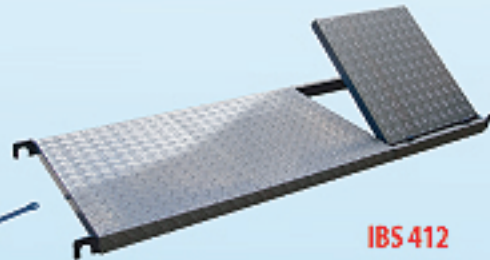

3 plancher acier galvanisé
0.29/2.10m

L'échafaudage roulant

à montage et démontage facile
et rapide garantie le maximum
de sécurité pour l'ouvrier.
Elle se compose d'un ensemble
d'éléments faciles à porter

السكالات المتحركة سهلة في التركيب
و سرعة في التجاز الأعمال تضمنها لكم التي
صنعت أساسا لتوفير أقصى ظروف
السلامة للعامل.
السكالات المتحركة سهلة الفك و التركيب
السكالات المتحركة تتكون من مجموعة عناصر سهلة الحمل

IBS 407 X de fixation GM
IBS 406 X de fixation PM

30mm

Plancher Alu-acier
avec trappe 0.75/2.10m

Escalier d'échafaudage
0.43/2.10m

IBS 413

A 2m

B 2.5 m

C 3m